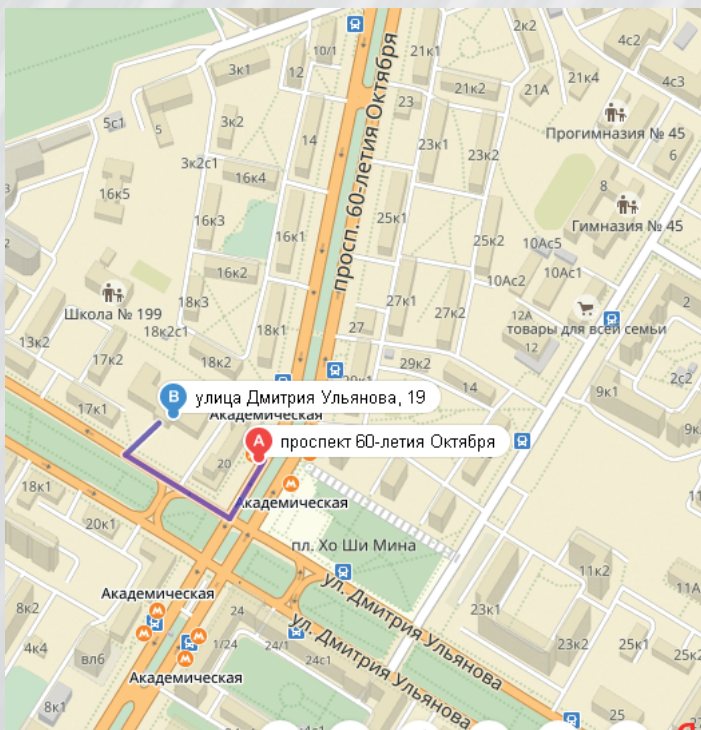

### Место проведения:

Институт российской истории РАН

г. Москва, Дм. Ульянова, 19

*В метро сесть в последний вагон из центра (либо первый вагон в центр) по оранжевой ветке. По прибытии на станцию «Академическая» подняться по каменной лестнице, выйти через турникеты за стеклянные двери, повернуть налево. У лестницы свернуть налево, поднявшись, идти в сторону пешеходного перехода, не доходя до которого свернуть направо. Спустя 3–5 минут по правой стороне увидите кирпичное здание Института.*